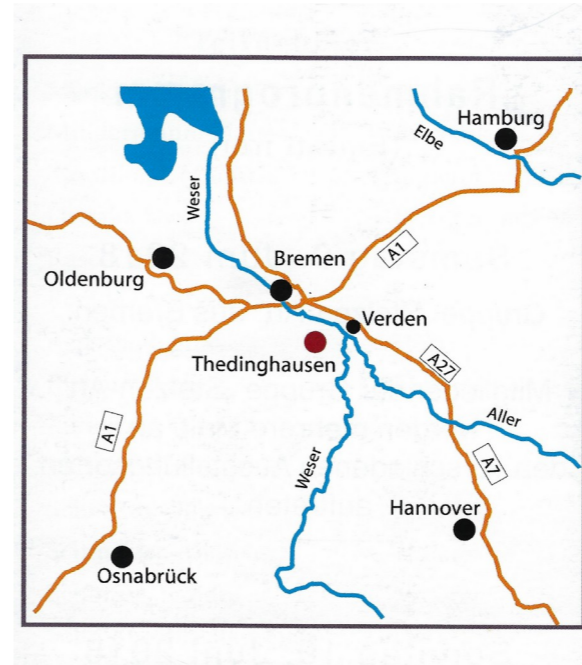

# KUNST UND GUT

Parkplätze finden Sie an der Einfahrt  
zum Schloss Erbhof und in der  
Ortsummitte

[www.kulturverein-thedinghausen.de](http://www.kulturverein-thedinghausen.de)

10.

## Thedinghauser Kunsttage

25. u. 26. Juni 2022

Sa. 14:00-19:00 Uhr  
So. 11:00-18:00 Uhr  
Eintritt frei

Malerei  
Bildhauerei  
Metall  
Glas  
Grafik

Schloss Erbhof  
Baumpark  
Rathauspark  
Rathausscheune  
Haus auf der Wurth  
Maria-Magdalena-  
Kirche